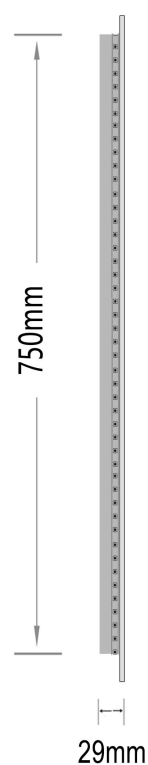

Mona-1.V 800x800 nordic-bad

SPECIFIKATIONER

Strømforsyning	230V/50Hz
Lyskilde	LED
Wattage	36 W
Kelvin	3000K
Ra-Værdi	>95
IP-klasse	IP44
Beskyttelsesklasse	II
Godkendelser	CE/RoHS
Anti-damp	18 W
Lysstyrke	7300 Lumens

Funktion Anti-damp

EMBALLAGE

Yderkasse størrelse	86x7x86 cm
Yderkasse Vægt	G.W.:10.0 KGS/N.W.:8.5 KGS

Advarsel! Sluk altid for strømmen under installation og vedligeholdelse!